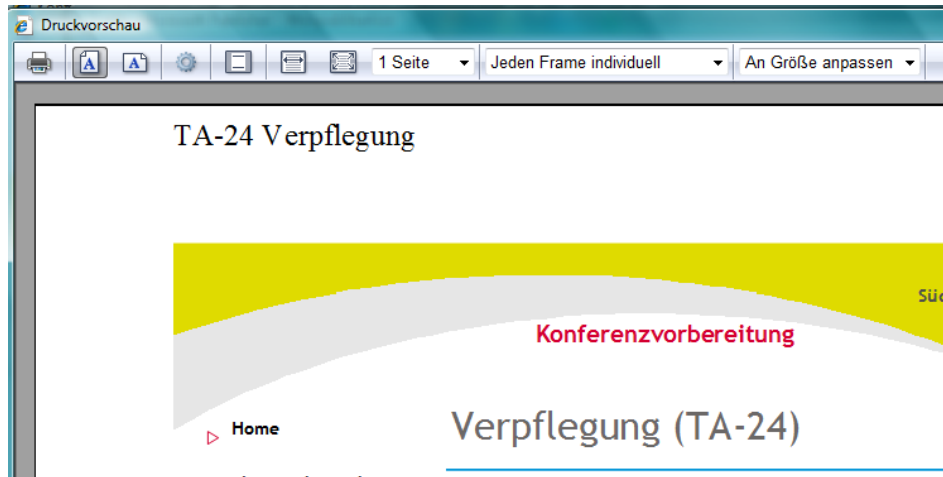

# Tipps für Ausdrucke aus [www.konferenzvorbereitung.de](http://www.konferenzvorbereitung.de)

Eberhard Klaiber, 2009-09-27,

Die Tipps beziehen sich auf Windows Internet Explorer 8

Wichtig ist die Einstellung „**Jeden Frame individuell**“.

Dadurch werden alle Inhalte auf A4 Hochformat vollständig ausgegeben.

Um die Seite einzurichten wird dieses Symbol angeklickt →

Diese Einstellungen werden empfohlen: